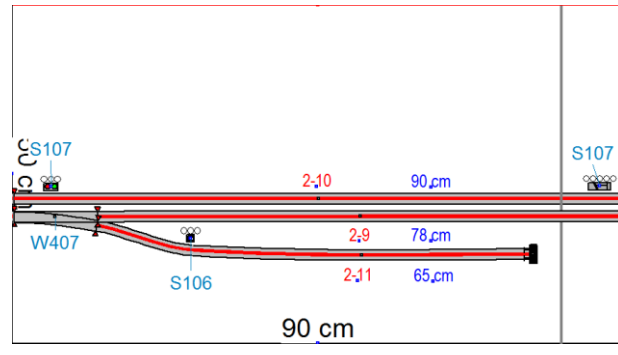

Modul-Steckbrief

Modulname	Eigentümer
Autokino Worms-Nord	Benno Sahre

Modulnummer	Modul-Code	Modul-Typ	Schienenlänge	Erbaut am	Größe in cm
8	BSGE2	Gerade	2,4 m	MM/JJJJ	50 x 90

	Flexgleis Peco SL-300F	Prellbock Fleischm. FL9116	Weiche Peco SL-E388F	Weiche Peco SL-E389F	Weiche Peco SL-E391F	Weiche Peco SL-E392F	Weiche Peco SL-E395F	Weiche Peco SL-E396F	Y-Weiche Peco SL-E397F	B-Weiche Peco SL-E387F	Kreuzung Peco SL-E390F	Kreuzung Peco SL-E393F	Kreuzung Peco SL-E394F
Schienen	3	1			1								

	Anzahl GBM	Ports belegt GBM 1	Ports frei GBM 1	Ports belegt GBM 2	Ports frei GBM 2	Ports belegt GBM 3	Ports frei GBM 3
Gleisbelegtmelder	1	3	5				

	Adresse	Adresse	Adresse	Adresse	Adresse	Adresse	Adresse	Adresse	Adresse	Adresse	Adresse	Adresse	Adresse
Weichendecoder	407												
Signaldecoder	106	107											
Schaltdecoder	461	462	463	464									